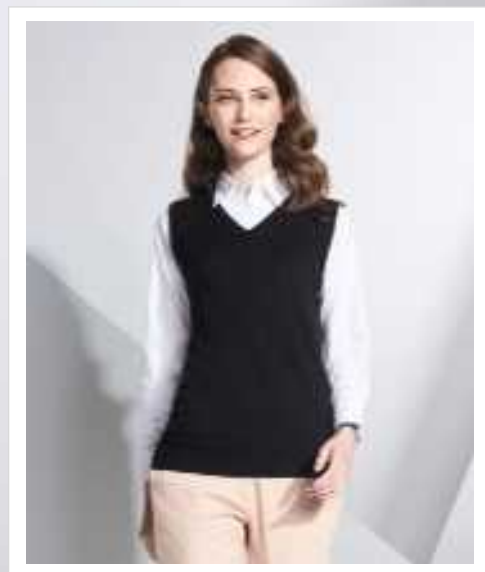

**LARGE
SIZES**

SOL'S GENTLEMEN 00591

TRUI ZONDER MOUW V HALS UNISEXS

KWALITEIT - JERSEY 280 - 49% katoen - 49% acryl - 2% polyamide

STIJL - Klassiek Mouwgaten en onderbord in rib 1x1 voor meer elasticiteit - Mouwgaten met mindering - Rechte snit

XXS	XS	S	M	L	XL	XXL	3XL
60/42	62/45	68/50	70/53	72/55	74/58	76/61	78/64

10 kg
55 x 37 x 26 cm

UNISEX

ProCorp

ELEGANT EN CASUAL