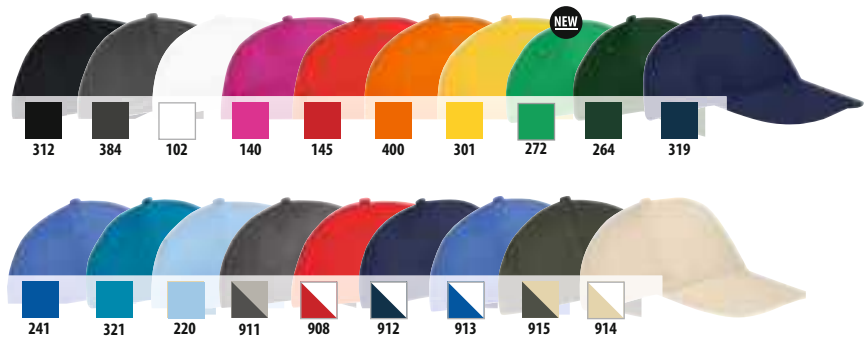

SINGLE OMVANG

25 100 8 kg
65 x 45 x 20 cm

19 KLEUREN

KINDERMODEL :
SUNNY KIDS - 88111
BLADZIJDE 208

SOL'S KLEURREFERENTIE

102 White	220 Sky blue	264 Bottle green	280 Apple green	319 French navy	400 Orange	912 French navy / White	915 Army / Beige
140 Fuchsia	225 Atoll blue	266 Forest green	301 Gold	321 Aqua	908 Red / White	913 Royal blue / White	
145 Red	241 Royal blue	272 Kelly green	312 Black	384 Dark grey	911 Dark grey / Light grey	914 Beige / White	