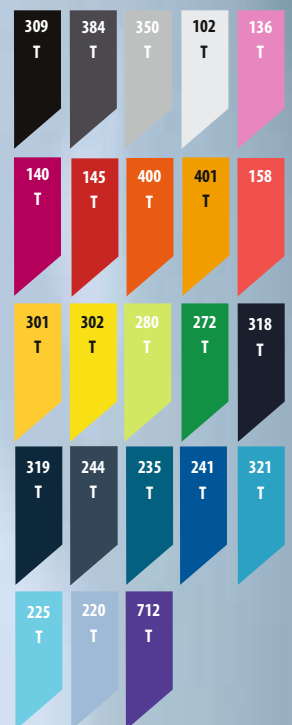

S	M	L	XL	XXL
61/41	63/44	65/47	67/50	69/53

6,4 kg
50 x 34 x 16 cm

KINDERMODEL :
CHERRY - 11981
BLADZIJDE 201

23 KLEUREN

T = TWIN + REGENT FIT 00553

BEST
DEAL

DE MUST HAVE
VOOR ALLE EVENEMENTEN
41 KLEUREN, ELASTAAN KRAAG
BESTE PRIJS/KWALITEIT