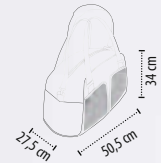

CLIPSLUITING VOOR EXTRA DRAAGCOMFORT

SOL'S HUDSON 01397

REISZAK POLYESTER 600D

KWALITEIT - Groot vak - 1 klein vak binnenkant - 2 voorvakken met ritsluiting en een vak met Velcro sluiting® - Nylon handgrepen met comfortabele handgreep - Verstelbare en verwijderbare nylon schouderband - Rubberen beschermnoppen

CAPACITEIT - 41 liter

AFMETINGEN - 27,5 x 50,5 x 34 cm

12,4 kg
53 x 36 x 42 cm

350

■ standaard markeringsplaats (aanbevolen)

WEEKENDTASFORMAAT

SOL'S WALL STREET 01394

RUGZAK IN POLYESTER 600D

KWALITEIT - Oxford 100% polyester - 1 voorvak met rits - Gewatteerde laptopvak - Verstelbare schouderbanden versterkt en gewatteerd - Gewatteerde rug - Clipsluiting voor extra draagcomfort - Nylon handgreep

CAPACITEIT - 13 liter

AFMETINGEN - 12,5 x 29 x 45 cm

6,5 kg
49 x 35 x 25 cm

■ standaard markeringsplaats (aanbevolen)

350

LAPTOPVAK

SOL'S PAPERBOY 01396

ZAK IN POLYESTER 600D

KWALITEIT - 1 groot compartiment met rits - Gewatteerd compartiment voor pc - 1 geritste zak aan voorkant - 1 zakje onder sluitklep - Sluiting klep Velcro® - Aanpasbare en afneembare handgreep in nylon

CAPACITEIT - 13 liter

AFMETINGEN - 12 x 40 x 30 cm

11 kg
45 x 35 x 52 cm

350

■ standaard markeringsplaats (aanbevolen)

SOL'S MANHATTAN 01395

DOCUMENTENHOUDER IN POLYESTER 600D

KWALITEIT - Centraal deel met ritsluiting - 1 voorvak - Gewatteerde voering - Kunstleer inzetstuk - Nylon handgreep - Aanpasbare en afneembare draagband - Verstevigde onderkant

CAPACITEIT - 4 liter

AFMETINGEN - 5 x 40 x 28 cm

11,2 kg
45 x 34 x 50 cm

■ standaard markeringsplaats (aanbevolen)

URBAN STIJL DANKZIJ BI MATERIE DETAILS

350

319

312