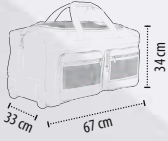

CAPACITEIT - 75,2 liter

AFMETINGEN - 33 x 67 x 34 cm

18,1 kg
77 x 36 x 36 cm

■ standaard markeringsplaats (aanbevolen)

GROOT FORMAAT
STILLE WIELEN

SOL'S WEEK-END 70900

SPORTTAS MET VEEL ZAKKEN IN POLYESTER 600D