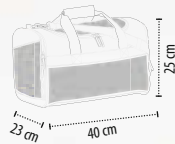

CAPACITEIT - 25 liter

AFMETINGEN - 40 x 25 x 23 cm

  11 kg
43 x 33 x 45 cm

■ standaard markeringsplaats
(aanbevolen)

SCHOENVAK

ISOTHERME ZAK

**SOL'S CHAMP'S 01682**

SPORT RUGZAK POLYESTER 600D