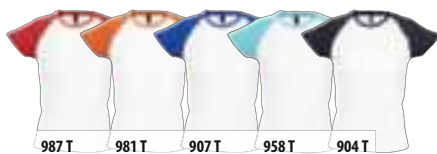

TOP
1

TWIN

BORSTZAKJE

SOL'S MILKY 11195

DAMES T-SHIRT TWEEKLEURIG MET RAGLAN MOUWEN

KWALITEIT - JERSEY 150 - 100% halfgekamd katoen - Verstevigingsband in de nek -

Geribde halsboord met elastaan

STIJL - raglan mouwen - met zijnaad

T = TWIN

SOL'S FUNKY 11190

HEREN TWEEKLEURIG T-SHIRT MET RAGLAN MOUWEN

KWALITEIT - JERSEY 150 - 100% halfgekamd katoen - Verstevigingsband in de nek -

Geribde halsboord met elastaan

STIJL - raglan mouwen - met zijnaad