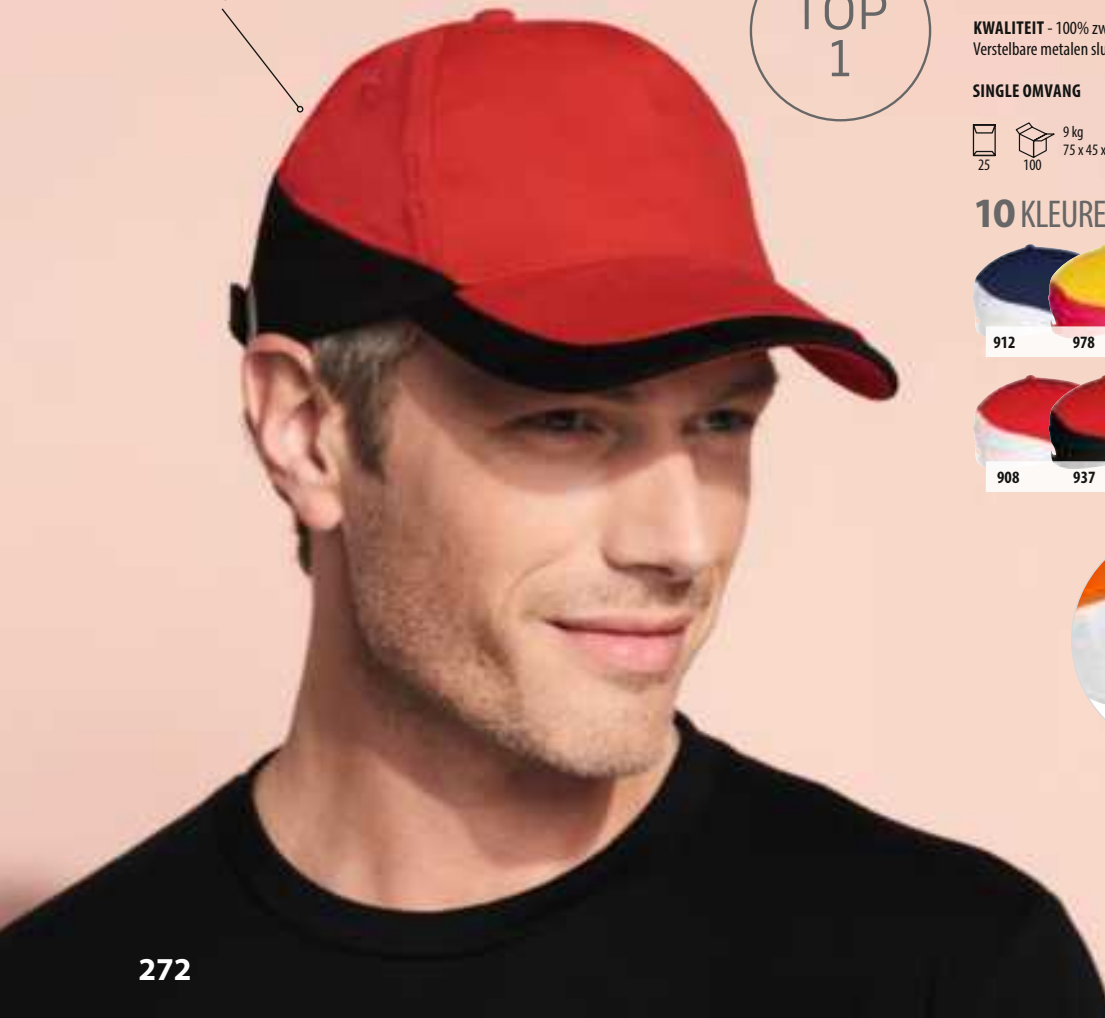

SINGLE OMVANG

25 100 9 kg
75 x 45 x 20 cm

20 KLEUREN

METALEN SLUITING

ZWAAR GEKAMD
KATOEN

TOP
1

SOL'S BOOSTER 00595

TWEE KLEUREN PET 5 PANELEN