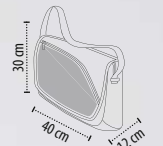

CLIPSLUITING VOOR EXTRA DRAAGCOMFORT

SOL'S HUDSON 01397

REISZAK POLYESTER 600D

KWALITEIT - Groot vak - 1 klein vak binnenkant - 2 voorvakken met ritsluiting en een vak met Velcro sluiting® - Nylon handgrepen met comfortabele handgreep - Verstelbare en verwijderbare nylon schouderband - Rubberen beschermnoppen

CAPACITEIT - 41 liter

AFMETINGEN - 27,5 x 50,5 x 34 cm

12,4 kg
53 x 36 x 42 cm

350

■ standaard markeringsplaats (aanbevolen)

WEEKENDTASFORMAAT

SOL'S WALL STREET 01394

RUGZAK IN POLYESTER 600D

KWALITEIT - Oxford 100% polyester - 1 voorvak met rits - Gewatteerde laptopvak - Verstelbare schouderbanden versterkt en gewatteerd - Gewatteerde rug - Clipsluiting voor extra draagcomfort - Nylon handgreep

CAPACITEIT - 13 liter

AFMETINGEN - 12,5 x 29 x 45 cm

6,5 kg
49 x 35 x 25 cm

■ standaard markeringsplaats (aanbevolen)

350

LAPTOPVAK

SOL'S PAPERBOY 01396

ZAK IN POLYESTER 600D

KWALITEIT - 1 groot compartiment met rits - Gewatteerd compartiment voor pc - 1 geritste zak aan voorkant - 1 zakje onder sluitklep - Sluiting klep Velcro® - Aanpasbare en afneembare handgreep in nylon

CAPACITEIT - 13 liter

AFMETINGEN - 12 x 40 x 30 cm

11 kg
45 x 35 x 52 cm

350

■ standaard markeringsplaats (aanbevolen)

SOL'S MANHATTAN 01395

DOCUMENTENHOUDER IN POLYESTER 600D

KWALITEIT - Centraal deel met ritsluiting - 1 voorvak - Gewatteerde voering - Kunstleer inzetstuk - Nylon handgreep - Aanpasbare en afneembare draagband - Verstevigde onderkant

CAPACITEIT - 4 liter

AFMETINGEN - 5 x 40 x 28 cm

11,2 kg
45 x 34 x 50 cm

■ standaard markeringsplaats (aanbevolen)

URBAN STIJL DANKZIJ BI MATERIE DETAILS

350

319

312