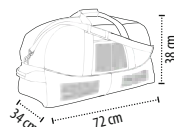

SOL'S STADIUM 72 70720

REISTAS/SPORTTAS IN TWEEKLEURIG POLYESTER 600D

KWALITEIT - Tweezijdige ritssluiting - Uitneembare bodem in PE - Noppen aan de onderkant - Verstevigde bodemvoorzak met ritssluiting - 2 Versterkte zijhandgrepen - Verstelbare en afneembare schouderriem

CAPACITEIT - 93 liter

AFMETINGEN - 34 x 72 x 38 cm

■ standaard markeringsplaats (aanbevolen)