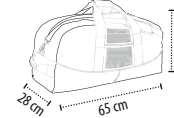

SOL'S STADIUM 65 70650

REISTAS/SPORTTAS IN TWEEKLEURIG POLYESTER 600D

KWALITEIT - Tweezijdige ritssluiting - Uitneembare bodem in PE - Noppen aan de onderkant - Verstevigde bodemvoorzak met ritssluiting - 2 Versterkte zijhandgrepen - Verstelbare en afneembare schouderriem

CAPACITEIT - 54,6 liter

AFMETINGEN - 28 x 65 x 30 cm

■ standaard markeringsplaats (aanbevolen)