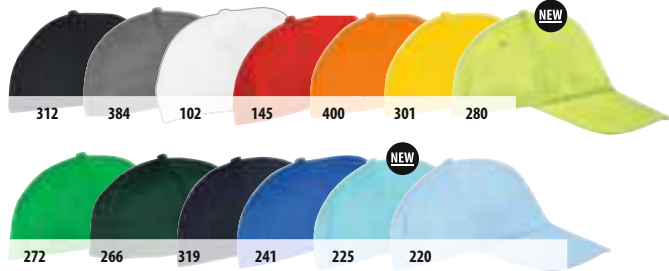

SOL'S BUZZ 88119

PET MET 5 PANELEN

KWALITEIT - 100% Katoen twill - 150 gsm - Voorgevormd vizier - 2 Ventilatieringen - Verstelbare zelfklevende sluiting

SINGLE OMVANG

25
200
15 kg
65 x 40 x 38 cm

13 KLEUREN