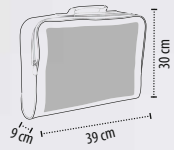

SOL'S COLLEGE 71100

HANDTAS IN POLYESTER 600D

KWALITEIT - Tweekleurig - Compartment met rits voor een grote opening - Versterkt handvat in nylon 600 D

CAPACITEIT - 10,5 liter

AFMETINGEN - 9 x 39 x 30 cm

■ standaard markeringsplaats (aanbevolen)