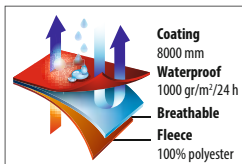

LARGE SIZES

SOL'S RELAX 46600

HEREN JAS MET RITSSLUITING SOFTSHELL

KWALITEIT - SOFTSHELL 340 - 94% polyester - 6% elastaan - Coating 8000 mm waterdicht en ademend 1000 g/m²/dag
STIJL - 2 Zijzakken met ritssluiting - 1 Borstzakje - Verstelbaar rijskoord in de taille - Verstelbare manchetten met klittenbandoverslag Velcro® - Ritsen SBS

	S	M	L	XL	XXL	3XL	4XL
A/B	68/56	70/59	72/62	74/65	76/68	78/71	78/74

1	10	9,2 kg	60 x 40 x 21 cm

T = TWIN

SOL'S ROXY 46800

DAMES JAS MET RITSSLUITING SOFTSHELL

KWALITEIT - SOFTSHELL 340 - Softshell 340g - 94% polyester - 6% elastaan - Coating 8000 mm waterdicht en 1000 mm ademend
STIJL - 2 Zijzakken met ritssluiting - 1 Borstzakje - Rijskoord in de taille - Verstelbare mouwen met klittenband overslag Velcro® - Ritsen SBS

	S	M	L	XL	XXL
A/B	64/47	66/50	68/53	70/56	72/59

1	10	8,7 kg	60 x 40 x 21 cm

T = TWIN