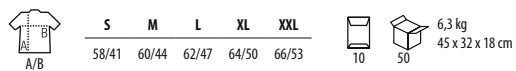

TOP
1

TWIN

BORSTZAKJE

SOL'S MILKY 11195

DAMES T-SHIRT TWEEKLEURIG MET RAGLAN MOUWEN

KWALITEIT - JERSEY 150 - 100% halfgekamd katoen - Verstevigingsband in de nek -

Geribde halsboord met elastaan

STIJL - raglan mouwen - met zijnaad

T = TWIN

SOL'S FUNKY 11190

HEREN TWEEKLEURIG T-SHIRT MET RAGLAN MOUWEN

KWALITEIT - JERSEY 150 - 100% halfgekamd katoen - Verstevigingsband in de nek -

Geribde halsboord met elastaan

STIJL - raglan mouwen - met zijnaad