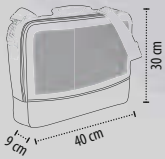

SOL'S PROJECT 71200

DOCUMENTENDRAGER IN POLYESTER 600D

KWALITEIT - Groot centraal compartiment met tweezijdige ritssluiting - 2 Binnenzakken - Vak voor gsm aan de binnenkant - Gestikte binnenbodem - Verstelbare en afneembare schouderriem in nylon

CAPACITEIT - 10,8 liter

AFMETINGEN - 9 x 40 x 30 cm

11,8 kg
44 x 32 x 40 cm

■ standaard markeringsplaats (aanbevolen)