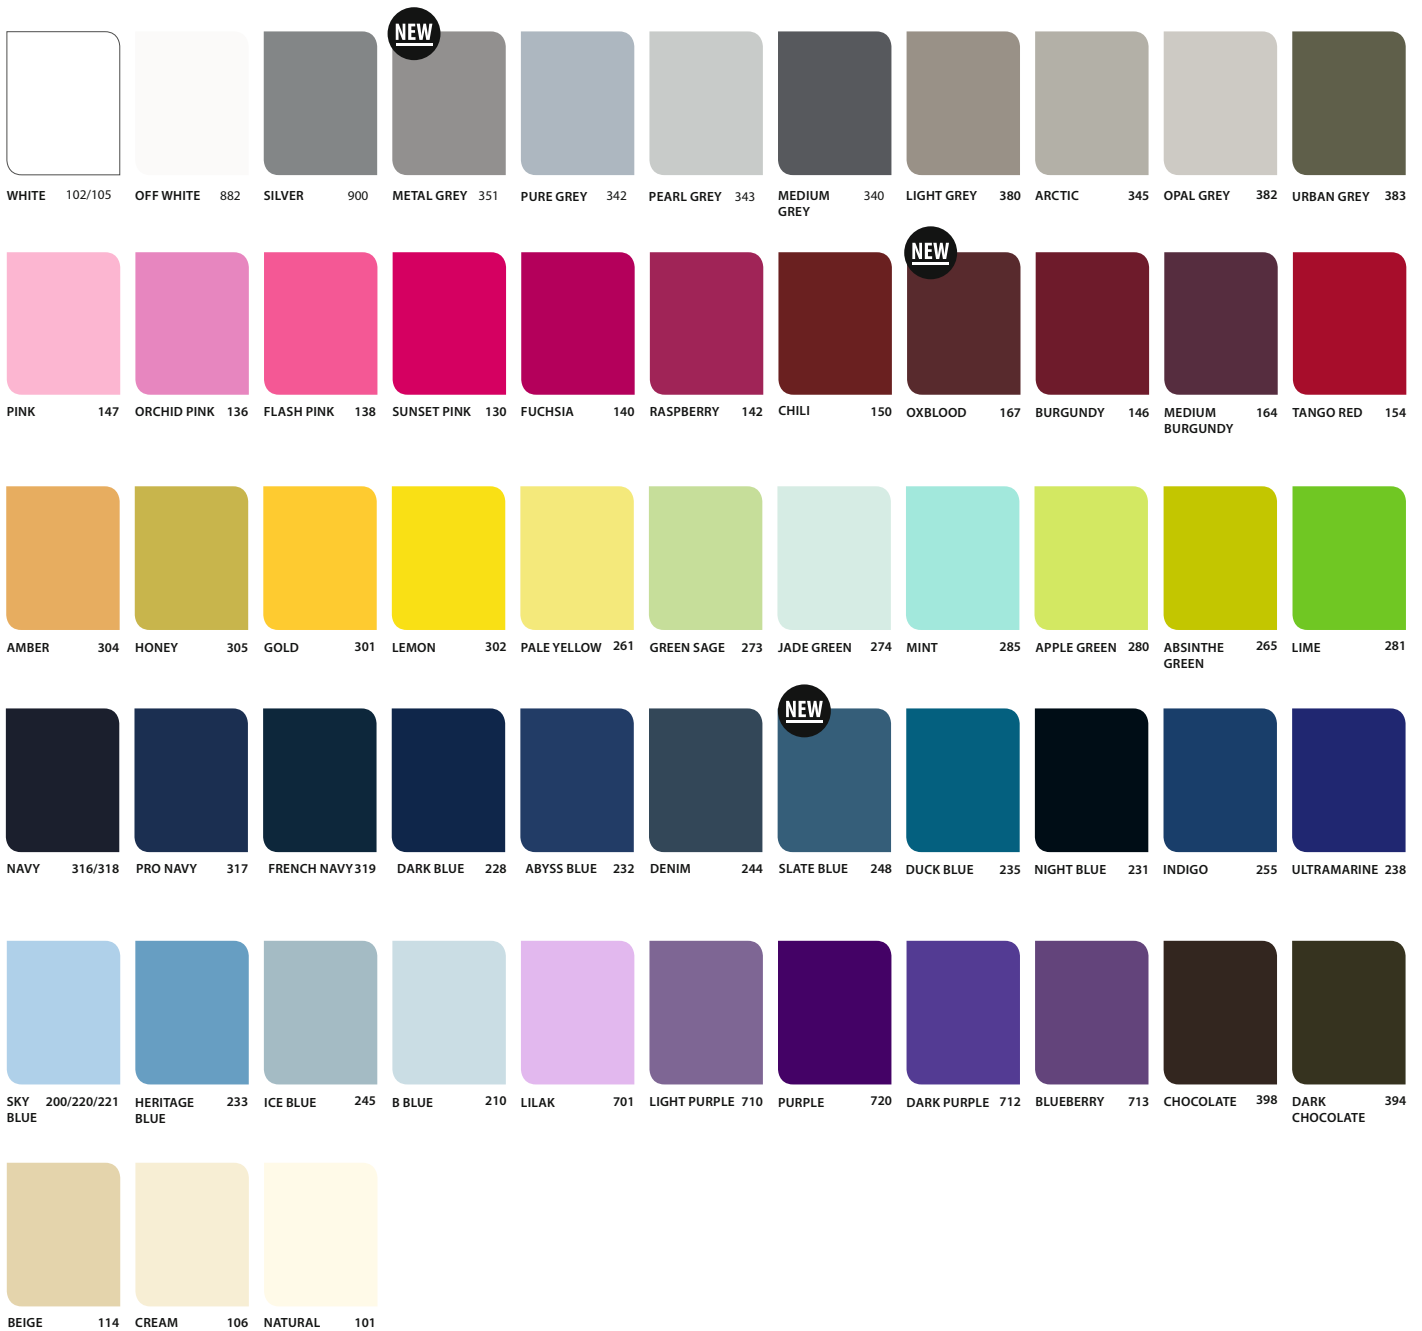

NEW LINES!

ProCorp

Een compleet aanbod van textielproducten en bagage voor alle beroepen: commerciële, industriële, logistieke, artisanale...

COLOR CARD 2017

AMBER

FLANNEL GREY 341 GRAPHITE 385 DARK GREY 384 MOUSE GREY 381 TITANIUM GREY 386 CHARCOAL GREY 370 DEEP CHARCOAL GREY 373 BLACK 312 DEEP BLACK 309 PALE PINK 141 MEDIUM PINK 137