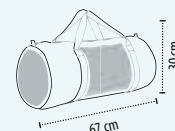

SOEPELE GROTE REISTAS 420 D

KWALITEIT - Soepele grote trendy tas voor multi-gebruik - Draagriemen

CAPACITEIT - 47 liter
AFMETINGEN - 67 x 30 cm

■ standaard markeringsplaats (aanbevolen)

RUGZAK OF
SCHOUDERZAK