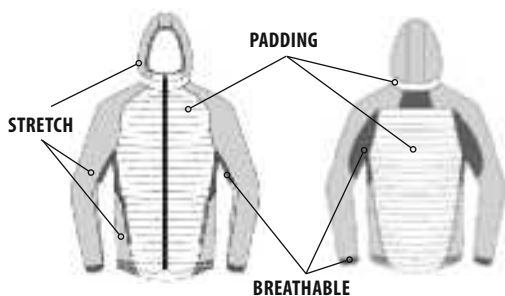

LARGE
SIZES

PREMIUM •

SOL'S NEW YORK MEN 01471

RUNNINGJAS LIGHT HEREN

KWALITEIT - 100% polyester - Gewatteerd : 90% dons 10% pluimen - Gewicht : 150 gr/m²
STIJL - Kleine opstaande kraag - Voor en achter met ripstop - Boord en capuchon met elastiek - Ademende stretch inzetstukken - 2 insteekzakken

S	M	L	XL	XXL	3XL
62/50	64/52	66/54	68/56	70/58	72/60

3,75 kg
58 x 38 x 17 cm

312 T

306 T

153 T

T = TWIN

PREMIUM •

SOL'S NEW YORK WOMEN 01473

RUNNINGJAS LIGHT DAMES

KWALITEIT - 100% polyester - Gewatteerd : 90% dons 10% pluimen - Gewicht : 150 gr/m²
STIJL - Kleine opstaande kraag - Voor en achter met ripstop - Boord en capuchon met elastiek - Ademende stretch inzetstukken - 2 insteekzakken

S	M	L	XL	XXL
58/47	60/49	62/51	64/53	66/55

3,75 kg
58 x 38 x 17 cm

312 T

306 T

153 T

T = TWIN