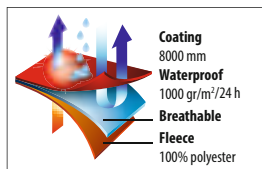

SOL'S RALLYE WOMEN 46801

DAMES SOFTSHELL ZONDER MOUWEN

KWALITEIT - SOFTSHELL 340 - 94% polyester - 6% elastaan - Coating 8000 mm waterdicht en 1000gr/m²/dag ademend
STIJL - 2 Zijzakken en 1 borstzakje met rits - Verstelbare rijskoord in de taille - Ritsen SBS

	S	M	L	XL	XXL
A/B	62/46	64/49	66/52	68/55	70/58

7 kg
60 x 40 x 20 cm