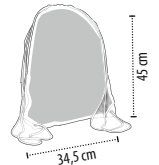

■ standaard markeringsplaats (aanbevolen)