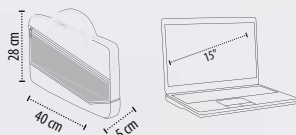

CAPACITEIT - 4 liter

AFMETINGEN - 5 x 40 x 28 cm

11,2 kg
45 x 34 x 50 cm

■ standaard markeringsplaats (aanbevolen)

URBAN STIJL DANKZIJ BI MATERIE DETAILS

350

319

312