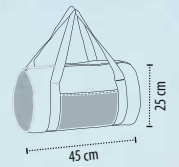

CAPACITEIT - 22 liter

AFMETINGEN - 45 x 25 cm

4,5 kg
43 x 29 x 16 cm

885

886

887

908

989