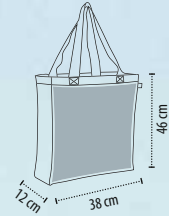

standaard markeringsplaats (aanbevolen)

TOP
1

CANVAS KATOEN
FELLE KLEUREN

SOL'S TRIBECA 01204

SOEPELE TAS

KWALITEIT - 100% katoen CANVAS - Trendy, soepele zak multifunctioneel - contrasterende handvaten - 1 voorvak

CAPACITEIT - 22 liter

AFMETINGEN - 45 x 25 cm

4,5 kg
43 x 29 x 16 cm