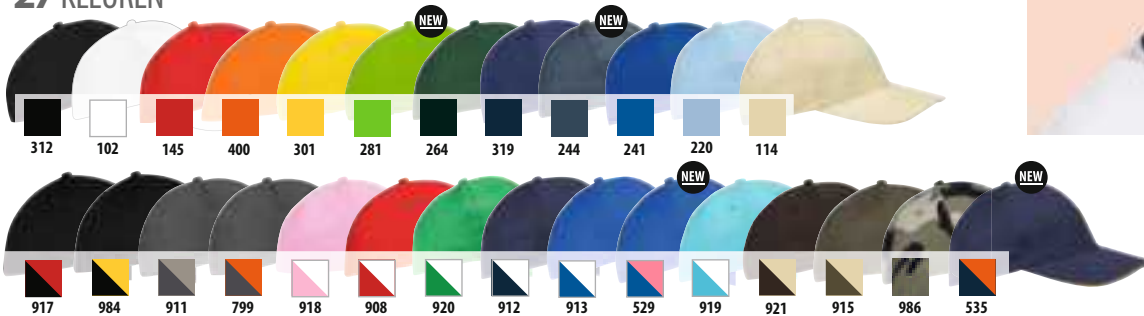

27 KLEUREN

SOL'S KLEURREFERENTIE

102 White	244 Denim	319 French navy	908 Red / White	917 Black / Red	935 Black / White	984 Black / Gold
114 Beige	264 Bottle green	400 Orange	911 Dark grey / Light grey	918 Pink / White	937 Red / Black	985 Kelly green / Gold
145 Red	281 Lime	529 Royal blue / Neon coral	912 French navy / White	919 Turquoise / White	974 Royal blue / Gold	986 Camo
220 Sky blue	301 Gold	535 French navy / Neon orange	913 Royal blue / White	920 Kelly green / White	978 Gold / Red	
241 Royal blue	312 Black	799 Dark grey / Orange	915 Army / Beige	921 Chocolate / Beige	982 Orange / White