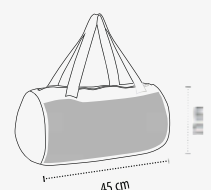

■ standaard markeringsplaats (aanbevolen)