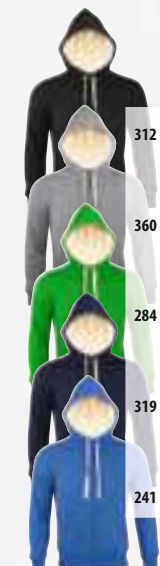

UNISEX

COMFORTABEL DANKZIJ
SHERPA VOERING

SOL'S SHERPA 00584

GERITSTE JAS UNISEX GEVOERDE SHERPA

KWALITEIT - MOLLETON 280 - 80% Katoen - 20% Polyester - Lichaam en kap gevoerd met Sherpa 100% polyester - Onderkant en polsen in elastaan 2x2

STIJL - Ingezette mouwen - Kangoeroezak - Onderkant en manchetten met elastaan 2x2 rib - Brede contrasterende treksluitingen op de zijkant van de kap - Verborgene rits - Tight fit

XXS XS S M L XL XXL

63/47 65/48 69/52 71/55 73/58 75/61 77/64

A/B

16 kg
40 x 60 x 40 cm

SOL'S KLEURREFERENTIE

145 Red
232 Abyss blue

241 Royal blue
284 Bud green

312 Black
319 French navy

360 Grey melange
720 Purple

953 French navy / Red
993 Charcoal melange / Black