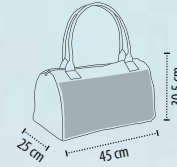

SOL'S KENSINGTON 01678

PREMIUM •

TAS WEEK-END VILT

KWALITEIT - VILT 620 - 100% polyester - Tas multi-gebruik - Ritssluiting - Handgrepen in imitatieleer - Bobbeltjes onderaan

CAPACITEIT - 34 liter

AFMETINGEN - 45 x 30,5 x 25 cm

10,5 kg
51 x 31 x 60 cm