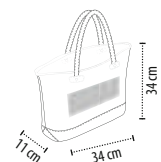

SOL'S BURTON 01669

SHOPPING TAS DRIEKLEURIG POLYESTER 600D

KWALITEIT - 100% polyester - Voorzak met Velcro sluiting

CAPACITEIT - 20 liter

AFMETINGEN - 38 x 38 x 14 cm

■ standaard markeringsplaats (aanbevolen)

SOL'S CHIC 00600

SHOPPING ZAK IN CANVA

KWALITEIT - CANVAS - 100% katoen CANVAS - 340gr/m²

STIJL - TENDANCE - Sluiting met onzichtbare drukknopen - Patches in simili leder - Afwerking klinknagel aan de zijanten - Handvatten om te dragen 60 x 3 cm

CAPACITEIT - 12,7 liter

AFMETINGEN - 34 x 34 x 11 cm

■ standaard markeringsplaats (aanbevolen)

SOL'S KLEURREFERENTIE

102 White
130 Sunset pink
139 Neon pink

140 Fuchsia
145 Red
220 Sky blue

234 Ocean blue
238 Ultramarine
280 Apple green

281 Lime
282 Neon lime
301 Gold

312 Black
319 French navy
320 Turquoise

321 Aqua
400 Orange

ESSENTIALS

BEST DEAL

New!

GROOT VOLUME
FELLE KLEUREN

ZWARE CANVAS KATOEN