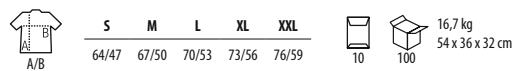

T = TWIN

SOL'S KLEURREFERENTIE

102 White
115 Sand
140 Fuchsia
(1) Grey melange: 85% katoen / 15% viscose

309 Deep black
319 French navy
883 Gold / Kelly Green

895 Grey melange / Burgundy ⁽¹⁾
896 Grey melange / Royal blue ⁽¹⁾
904 White / Navy

907 White / Royal blue
917 Black / Red
958 White / Atoll blue

970 Black / Grey melange ⁽¹⁾
981 White / Orange
987 White / Red