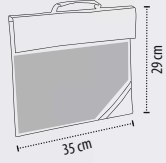

SOL'S OXFORD 01670

DOCUMENTENHOUDER MET REFLECTERENDE BANDEN POLYESTER 600D

KWALITEIT - 100% polyester - Omslag met Velcro® sluiting - Reflecterende band - Contrasterende handgreep - Plastiek tasje binnenin

CAPACITEIT - 2 liter

AFMETINGEN - 35 x 29 cm

■ standaard markeringsplaats (aanbevolen)